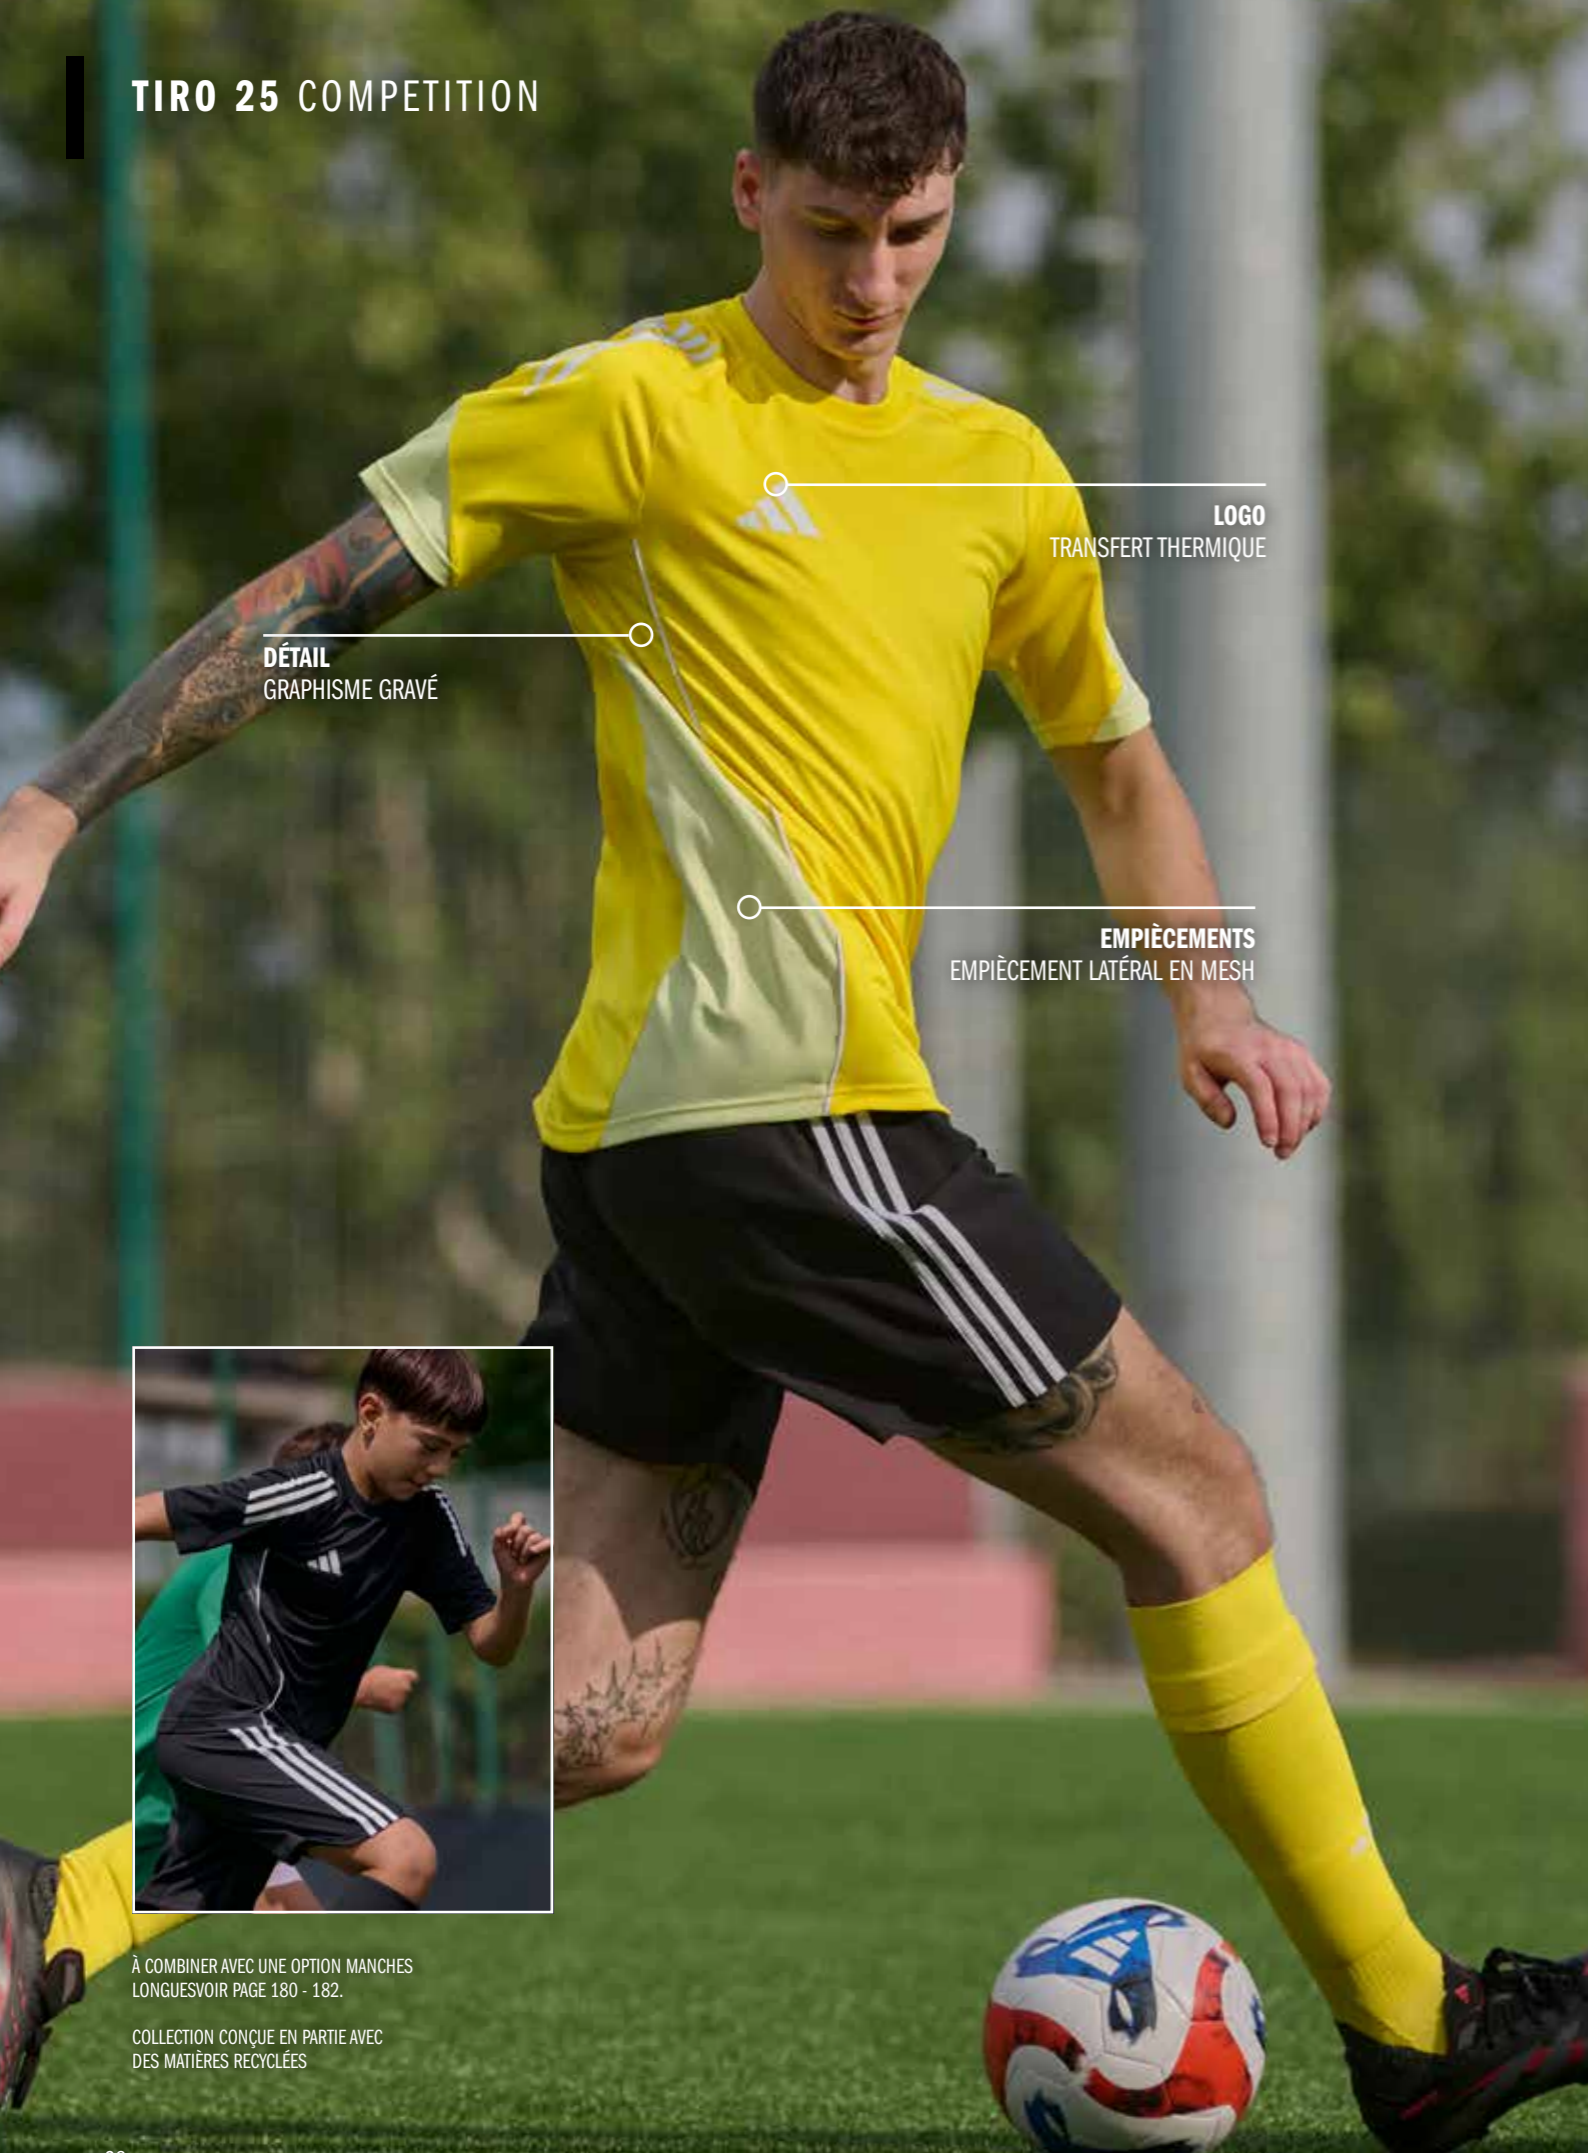

TIRO 25 COMPETITION

LOGO
TRANSFERT THERMIQUE

DÉTAIL
GRAPHISME GRAVÉ

EMPIÈCEMENTS
EMPIÈCEMENT LATÉRAL EN MESH